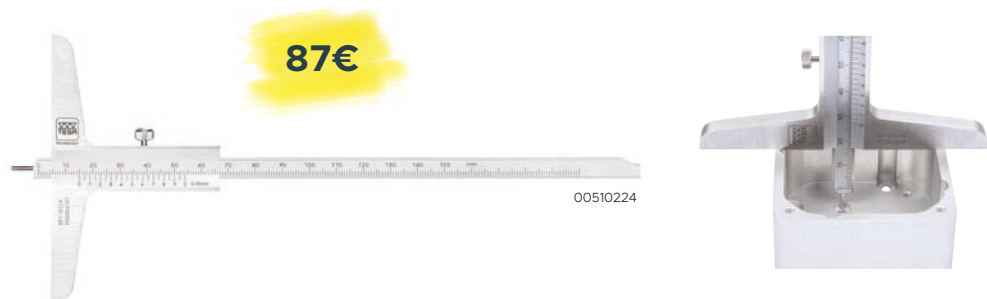

Pies de rey de profundidad con nonio y tacón fijo

Número de artículo	Rango de medida mm	Resolución mm	Número de tacón(es)	Precio lista €	Precio promo €
00510275	0 ÷ 150	0,02	1	128	102
00510276	0 ÷ 150	0,05	1	128	102
00510277	0 ÷ 200	0,02	1	139	111
00510278	0 ÷ 200	0,05	1	139	111

Pies de rey de profundidad con nonio y tacón rotativo

Número de artículo	Rango de medida mm	Resolución mm	Precio lista €	Precio promo €
00510294	0 ÷ 250	0,05	167	133
00510295	0 ÷ 500	0,02	212	169
00510296	0 ÷ 500	0,05	212	169

Pies de rey de profundidad con nonio y cara de medida reducida, sin punta

Número de artículo	Rango de medida mm	Resolución mm	Punta de acero	Precio lista €	Precio promo €
00510263	0 ÷ 500	0,02	Sin	140	112
00510264	0 ÷ 500	0,05	Sin	140	112

Pies de rey de profundidad con nonio y cara de medida reducida, con punta

Número de artículo	Rango de medida mm	Resolución mm	Punta de acero	Precio lista €	Precio promo €
00510224	0 ÷ 150	0,05	Con	109	87
00510225	0 ÷ 200	0,02	Con	123	98
00510226	0 ÷ 200	0,05	Con	123	98
00510227	0 ÷ 300	0,02	Con	132	105
00510228	0 ÷ 300	0,05	Con	132	105